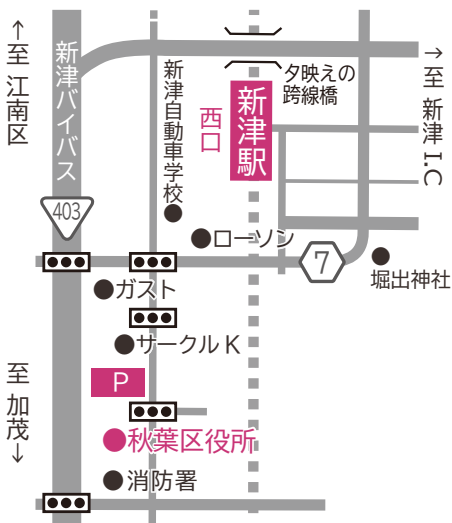

akihha konatsu

2015. 5 / 30 (Sat) ・ 31 (Sun)

11:00 - 21:00

11:00 - 16:00

ACCESS

駐車場は秋葉区役所と近隣駐車場(合計500台)のみとなります。
区役所から会場までは臨時路線バスを運行。新津駅西口からは
直通シャトルバスが出ます(共に30分間隔で運行)。

秋葉区役所と近隣駐車場から会場へ臨時路線バスを運行します。
3歳以上一律片道¥100(バスの運行は泉観光様にご協力いただ
いております)。新津駅(西口)から会場へは直通シャトルバスを運
行します。会場付近には、駐車スペースがございませんので、秋葉
区役所駐車場または公共交通機関をご利用ください。

※会場周辺への車での乗入れと路上駐車は固くお断りいたします。
※会場と駐車場の使用に関して新潟市に、後援をいただいています。

☎ 三方舎 tel.0250-25-3939