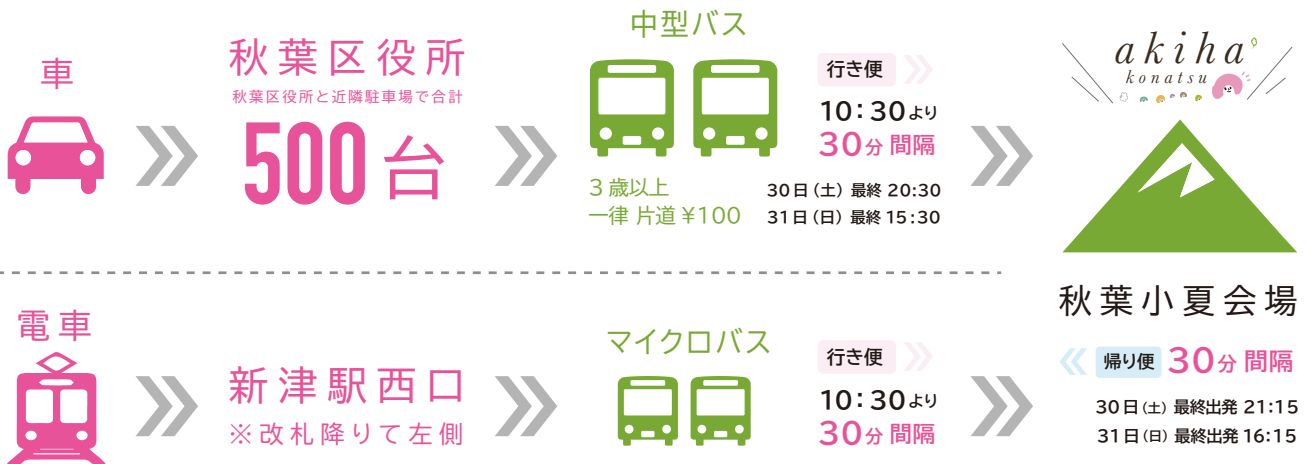

akihha konatsu

2015. 5 / 30 (Sat) ・ 31 (Sun)

11:00 - 21:00

11:00 - 16:00

ACCESS

駐車場は秋葉区役所と近隣駐車場(合計500台)のみとなります。
区役所から会場までは臨時路線バスを運行。新津駅西口からは
直通シャトルバスが出ます(共に30分間隔で運行)。

秋葉区役所と近隣駐車場から会場へ臨時路線バスを運行します。
3歳以上一律片道¥100(バスの運行は泉観光様にご協力いただ
いております)。新津駅(西口)から会場へは直通シャトルバスを運
行します。会場付近には、駐車スペースがございませんので、秋葉
区役所駐車場または公共交通機関をご利用ください。